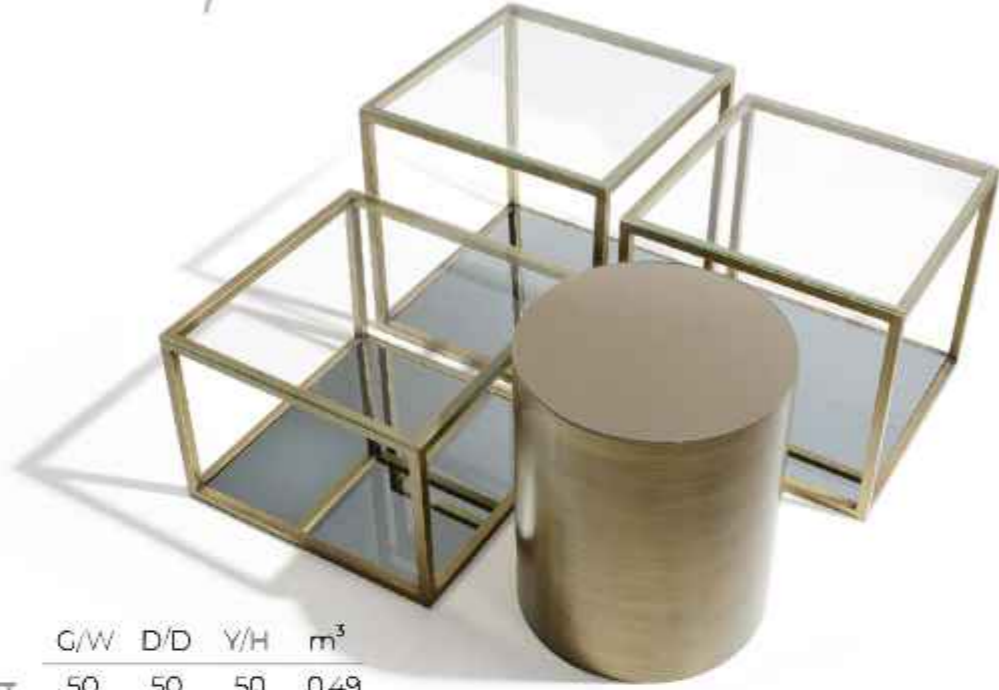

	G/W	D/D	V/H	m ³
┌	100	100	45	0,56
└	45	45	40	

MONTE TRAVERTEN

Center Table

	G/W	D/D	V/H	m ³
┌	50	50	50	0,49
└	50	50	45	
└	50	50	35	

NEPTÜN

Sets

	G/W	D/D	Y/H	m ³
┌┐	50	50	50	0,49
┌┐┌	50	50	45	
┌┐┌┌	50	50	35	