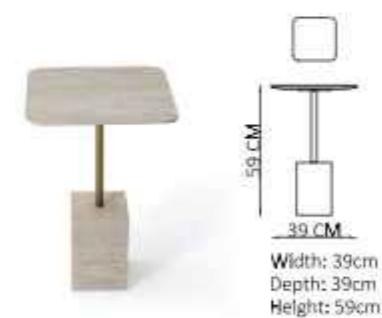

VITA

NEST TABLE

Tall Side Table : L:40 / W:40 / H:50 cm
Short Side Table : L:40 / W:40 / H:45 cm
M³ : 0.21

ROSITA

SIDE TABLE

Side Table : L:50 / W:42 / H:55 cm
M³ : 0.15

ZOA

SIDE TABLE