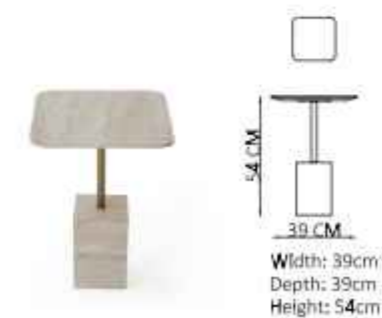

VITA

NEST TABLE

Tall Side Table : L:40 / W:40 / H:50 cm
Short Side Table : L:40 / W:40 / H:45 cm
M³ : 0.21

ROSITA

SIDE TABLE

Side Table : L:50 / W:42 / H:55 cm
M³ : 0.15

ZOA

SIDE TABLE