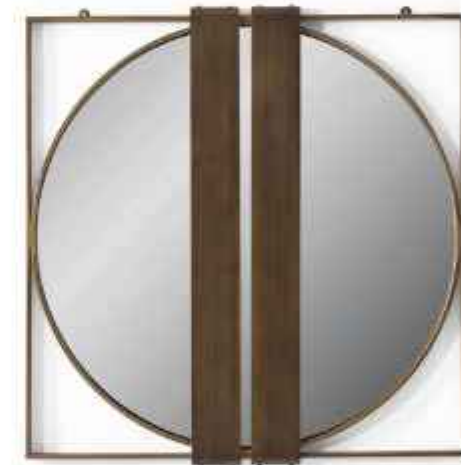

BIANCA

MIRROR

Mirror : L:90 / W:3 / H:90 cm
M³ : 0.16

DONA

MIRROR

Mirror : L:85 / W:3 / H:85 cm
M³ : 0.14

DEBORA

MIRROR