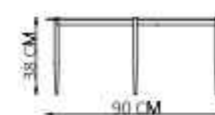

Width: 90cm
Depth: 90cm
Height: 38cm

Width: 50cm
Depth: 50cm
Height: 50cm

ITEM NO: 632

SIZE: W:60/70/45 D:60/70/45 H:49/38/52
m³: 0,58 kg: 32,8 pack: 3

LIGHT AND ESSENTIAL DESIGN

ITEM NO: 631

SIZE: W:70/60/45 D:70/60/45 H:38/49/52
m³: 0,58 kg: 32,8 pack: 3