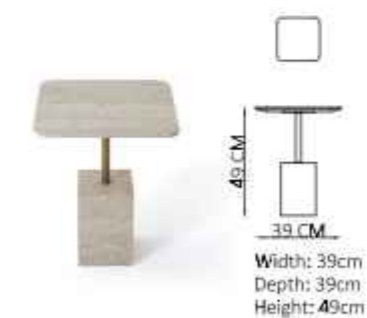

VITA

NEST TABLE

Tall Side Table : L:40 / W:40 / H:50 cm
Short Side Table : L:40 / W:40 / H:45 cm
M³ : 0.21

ROSITA

SIDE TABLE

Side Table : L:50 / W:42 / H:55 cm
M³ : 0.15

ZOA

SIDE TABLE