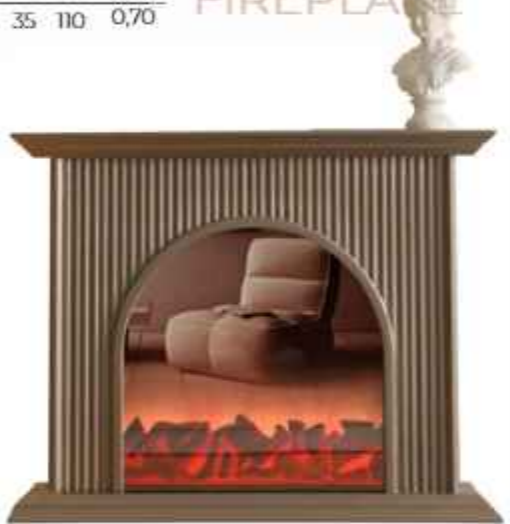

OLIVIA VIZON

G/W D/D Y/H m³
140 35 110 0,70

FIREPLACE