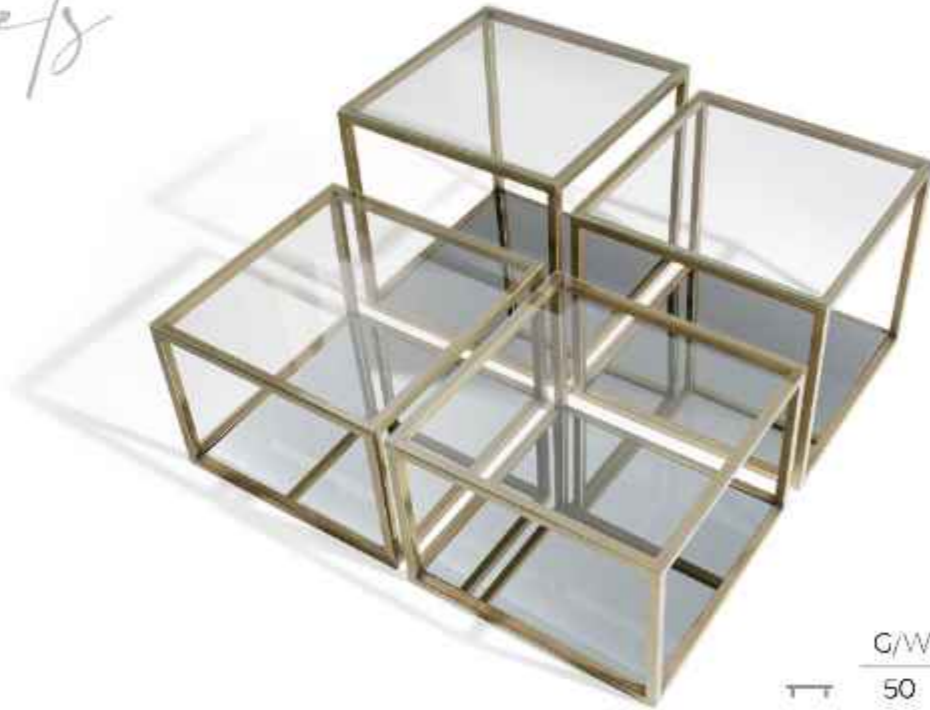

PABLO BLACK

NASA

Sets